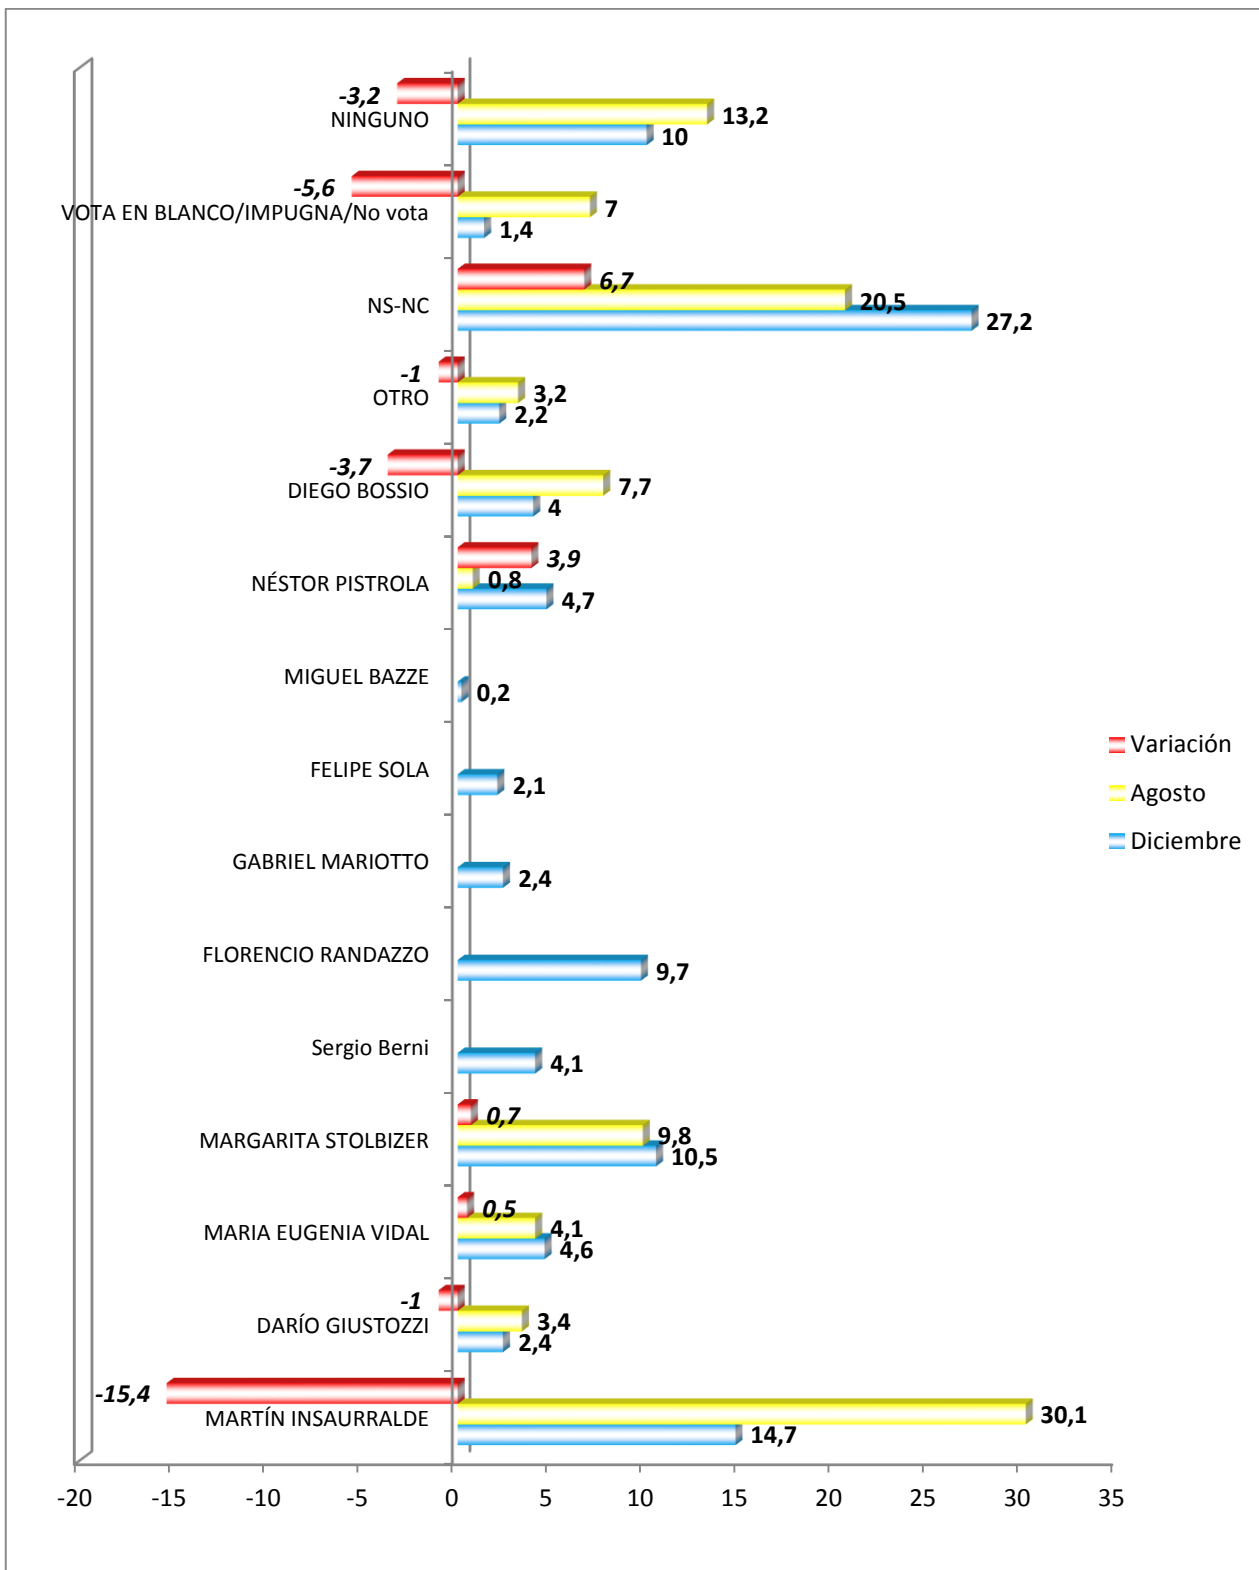

## **ESTUDIO DE OPINIÓN PÚBLICA**

Calificación de Imagen y Gestión P. Bruera,  
Principales demandas, Calificación de Acciones de Gobierno  
e Intencion de voto a Presidente, Gobernador e Intendente.

---

15 de diciembre, 2014

Si las elecciones para presidente fuesen este domingo, ¿Por quién votaría?

Y si las elecciones para gobernador de la Provincia de Buenos Aires fuesen este domingo, por quien votaría?

Si las elecciones a intendente de la Ciudad de La Plata fuesen este domingo y los candidatos fuesen estos, ¿por quién votaría? (PREGUNTA GUIADA 1)